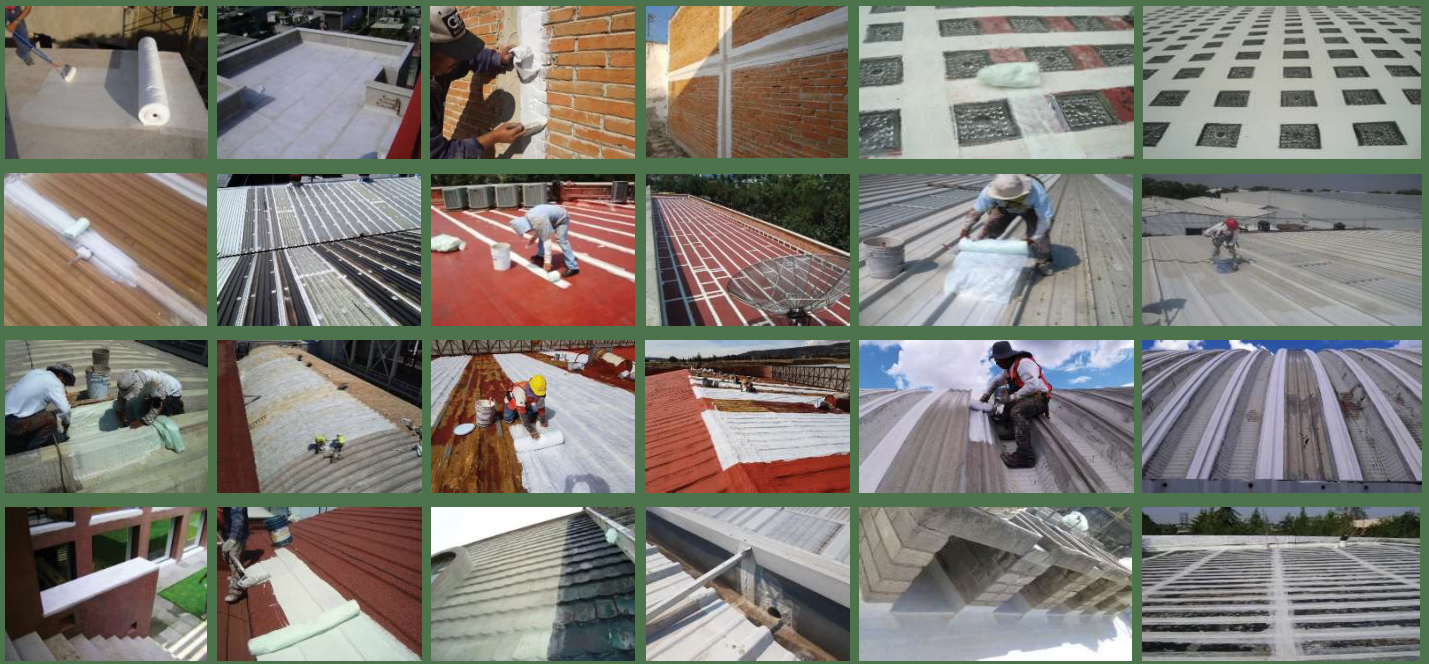

## MEMBRANA DE REFUERZO

Adherir con Reflejante Impermeabilizante Acrílico  
Reparación rápida y de corto plazo  
**PROTECCIÓN BÁSICA IMPERMEABILIZANTE**

Adherir con Sellador Acrílico Concentrado 4 a 1  
(Ya preparado/rebajado)  
**PROTECCIÓN BÁSICA IMPERMEABILIZANTE**

Adherir con Sellador Texturizado Acrílico  
**IMPERMEABILIZACIÓN CON REFUERZO COMPLETO,  
GARANTÍA LIMITADA**

Para **SOLUCIÓN EXPRESS**, **REFUERZO PARCIAL** y **REFUERZO COMPLETO GARANTÍA RENOVABLE**

Adherir con Mortero Impermeabilizante Acrílico

Cuerda Acrílica de Refuerzo en Grietas y Juntas: **Mortero Impermeabilizante + Membrana**